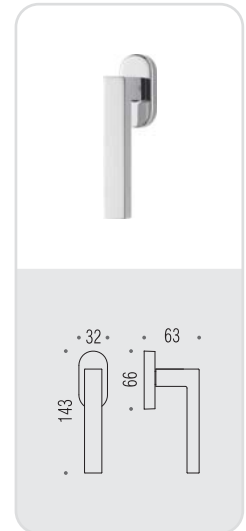

BD 11
ELLE ○
Design: Bartoli Design

elle

Design: Bartoli Design

Materiale: Cromall®/Ottone
Material: Cromall®/Brass

CR
Cromo
Chrome

CM
Cromat
Matt chrome

VERSIONE STANDARD
STANDARD VERSION

BD 11 R-RY

CD 49 BZG G 6/8

BD 12 IM

BD 12 DK/SM

VARIANTI DISPONIBILI
ALSO AVAILABLE

**six millimeters
concept**

maniglie con rosetta e bocchetta
bassa che non necessitano di
lavorazioni aggiuntive sulla porta.
handles with slim rose and
escutcheon don't need additional
installation works on the door.